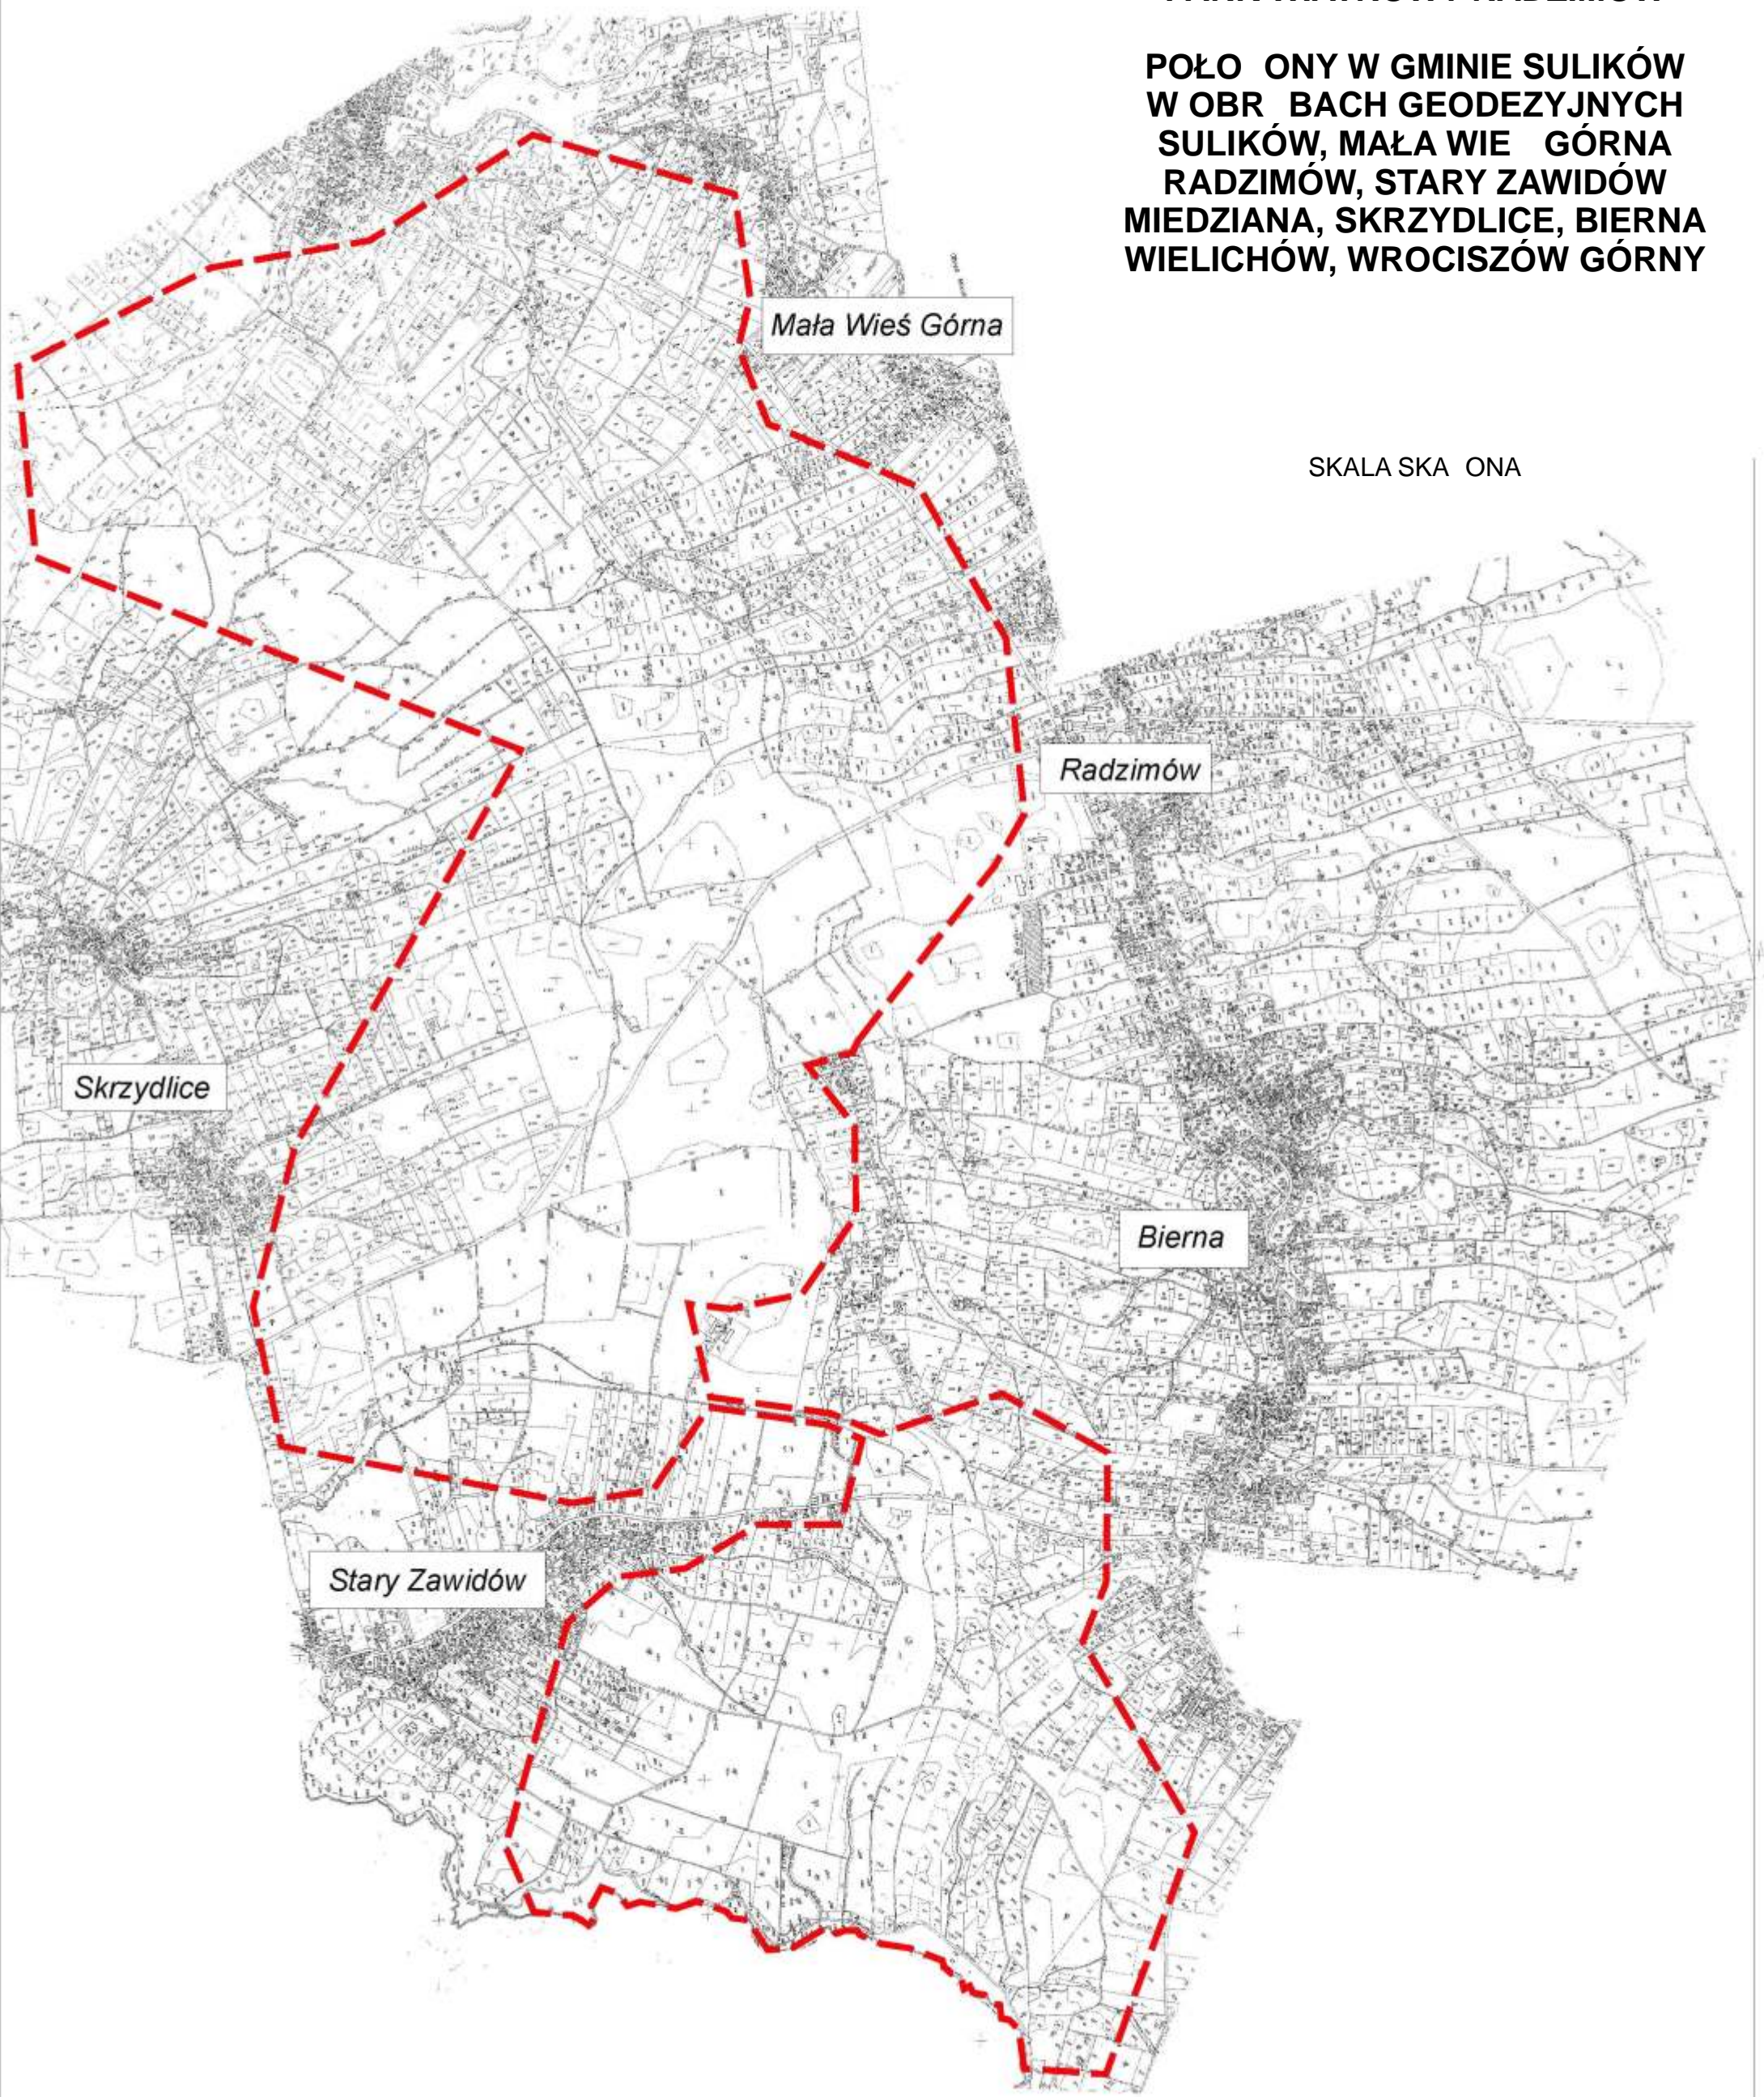

**ZAŁ. CZNIK GRAFICZNY NR 1  
DO UCHWAŁY RADY GMINY SULIKÓW  
NR XX/149/08**

**PARK WIATROWY RADZIMÓW**

**POŁOŻONY W GMINIE SULIKÓW  
W OBRĘBACH GEODEZYJNYCH  
SULIKÓW, MAŁA WIEŚ GÓRNA  
RADZIMÓW, STARY ZAWIDÓW  
MIEDZIANA, SKRZYDLICE, BIERNA  
WIELICHÓW, WROCISZÓW GÓRNY**

Mała Wieś Górna

SKALA SKALONA

Radzimów

Skrzydlice

Bierna

Stary Zawidów