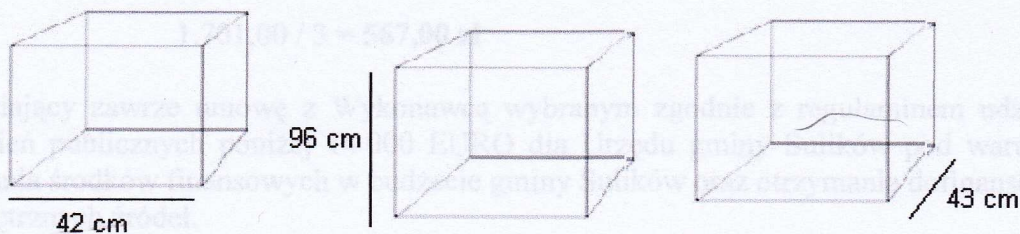

Charakterystyka przedmiotu zamówienia: Krzesło drewniane wykonane jest z drewna litego w kolorze czereśni antycznej; tkanina koloru beż.

Sugerowane parametry techniczne produktu: wymiary krzesła 42 x 96 x 43 cm

wg załączonej wizualizacji:

Przykładowa wizualizacja przedmiotu zamówienia:

Charakterystyka przedmiotu zamówienia: Stół okrągły [redacted] na giętych nóżkach, wykonany z drewna litego w kolorze czereśni antycznej (1 szt.).

Sugerowane parametry techniczne produktu: wymiary stołu 106/75

wg załączonej wizualizacji:

Przykładowa wizualizacja przedmiotu zamówienia: