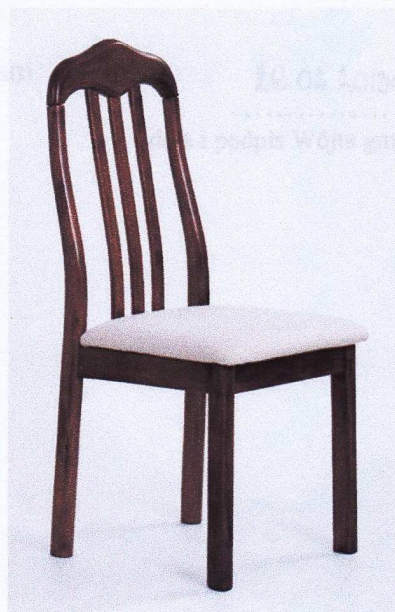

Charakterystyka przedmiotu zamówienia: Krzesło drewniane wykonane jest z drewna litego w kolorze czereśni antycznej; tkanina koloru beż.

Sugerowane parametry techniczne produktu: wymiary krzesła 42 x 96 x 43 cm

wg załączonej wizualizacji:

Przykładowa wizualizacja przedmiotu zamówienia:

Charakterystyka przedmiotu zamówienia: Stół okrągły [redacted] na giętych nóżkach, wykonany z drewna litego w kolorze czereśni antycznej (1 szt.).

Sugerowane parametry techniczne produktu: wymiary stołu 106/75

wg załączonej wizualizacji:

Przykładowa wizualizacja przedmiotu zamówienia: