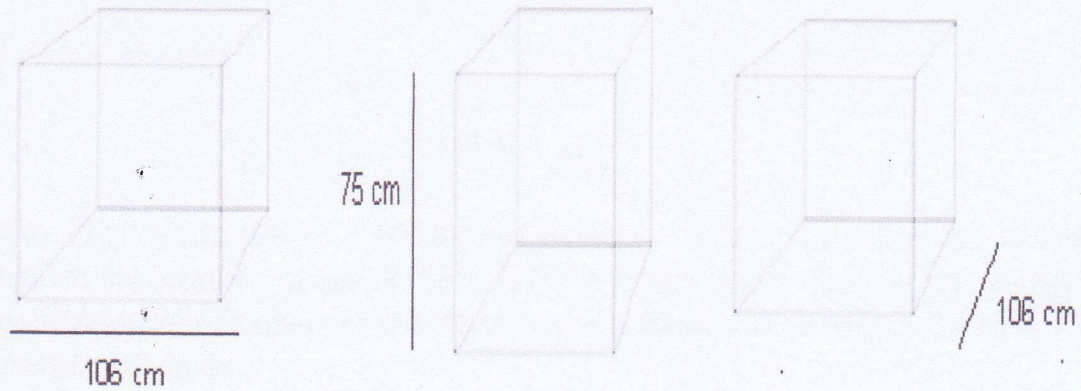

Charakterystyka przedmiotu zamówienia: Krzesło drewniane wykonane jest z drewna litego w kolorze czereśni antycznej; tkanina koloru beż.

Sugerowane parametry techniczne produktu: wymiary krzesła 42 x 96 x 43 cm

wg załączonej wizualizacji:

Przykładowa wizualizacja przedmiotu zamówienia:

Charakterystyka przedmiotu zamówienia: Stół okrągły [redacted] na giętych nóżkach, wykonany z drewna litego w kolorze czereśni antycznej (1 szt.).

Sugerowane parametry techniczne produktu: wymiary stołu 106/75

wg załączonej wizualizacji:

Przykładowa wizualizacja przedmiotu zamówienia: